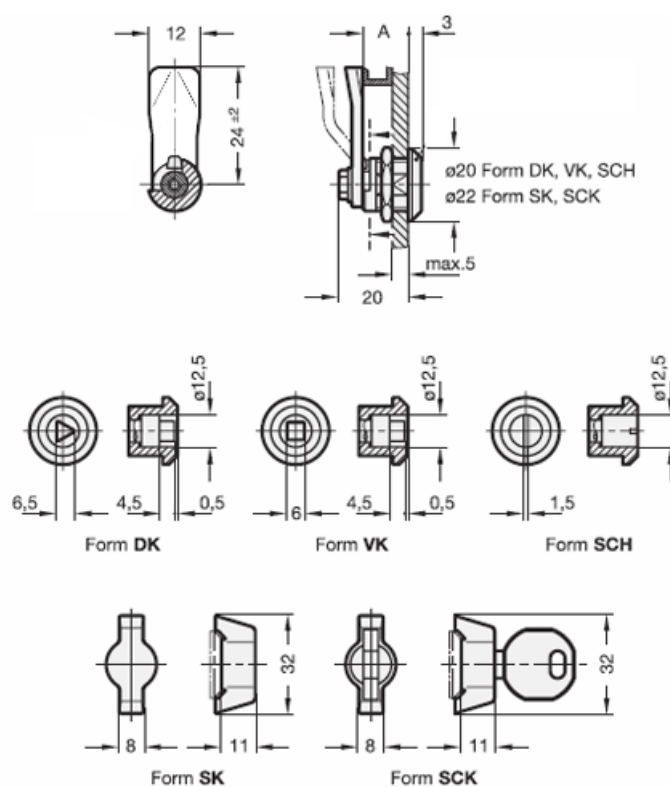

Data Sheet

Article number: 201590012
Description: E+G Mini latch
GN 115.6-VK-13,5

Measures

A = 13.5